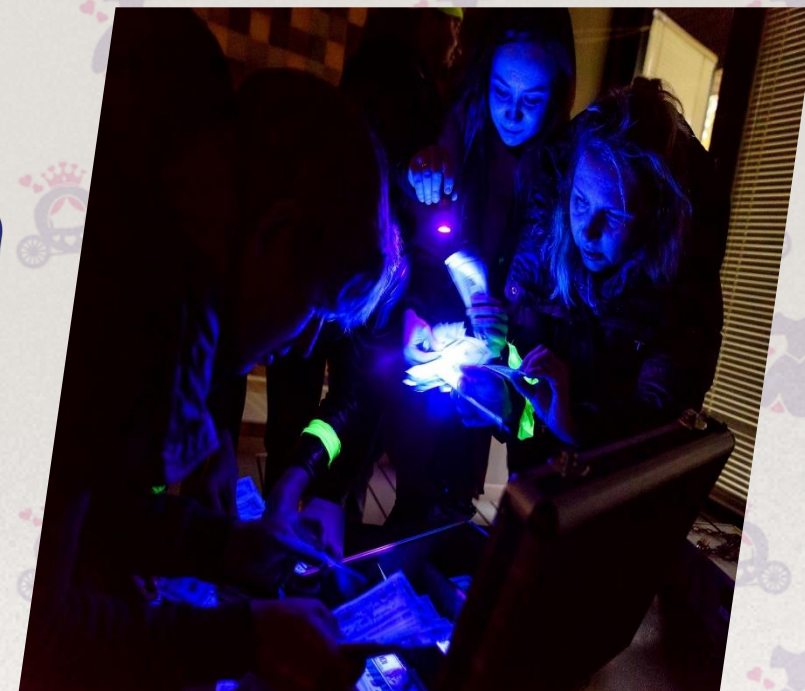

## БАРБИ-МУЗЫКАНТ

«Лети и пой» – караоке, в котором участникам необходимо с помощью громкости голоса управлять шариком на экране. Нужно исполнить песню и обойти все препятствия.

## БАРБИ-ДЕТЕКТИВ

Барби-детектив оставила участникам шифр-послание. Игроки по очереди заходят внутрь палатки и с помощью ультрафиолетового фонарика в темноте ищут кусочки шифра, а затем отгадывают таинственное сообщение.

## БАРБИ-ФУТБОЛИСТКА

Барби и Кен за здоровый образ жизни, поэтому мы приглашаем команды сразиться на воздушном футбольном поле. На этот раз потоком воздуха и его силой управляете только вы, поскольку мячик нужно, в прямом смысле, задуть в ворота соперника.